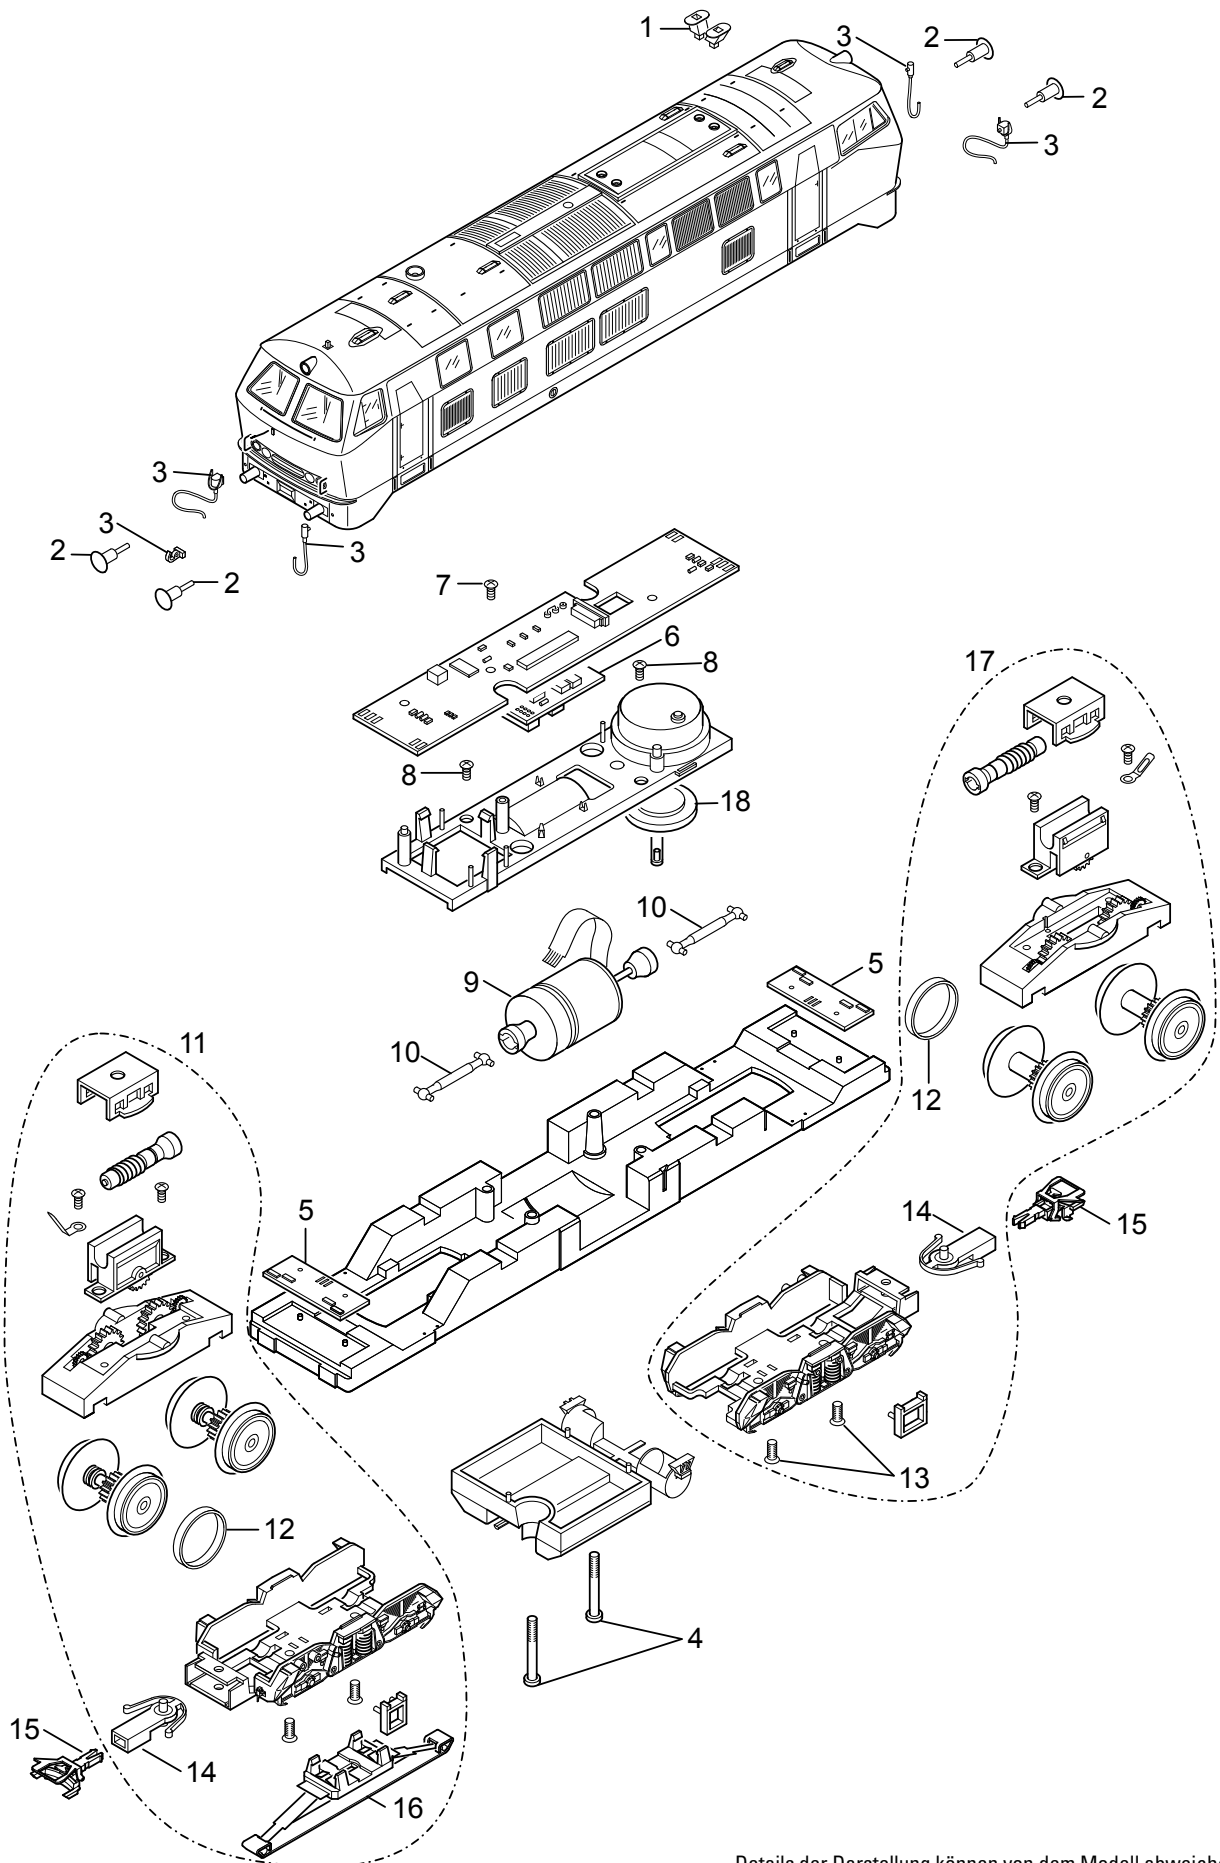

Einzelteile der Lokomotive 37742

Details der Darstellung können von dem Modell abweichen.

Einzelteile der Lokomotive 37742

Lfd. Nr.	Benennung	Bestell-Nr.
1	Abgashutze	E101 982
2	Puffer	E761 860
3	Steckteile Pufferbohle	E113 120
4	Schraube	E786 430
5	Stirnbeleuchtung	E131 118
6	Decoder	197 644
7	Schraube	E786 330
8	Schraube	E786 750
9	Motor	E162 120
10	Kardanwelle	E104 432
11	Antriebseinheit vorne	E186 056
12	Haftreifen	7 154
13	Schraube	E786 790
14	Kupplungsdeichsel	E101 975
15	Kurzkupplung	E701 630
16	Schleifer	E206 370
17	Antriebseinheit hinten	E186 057
18	Lautsprecher	E182 576
	Bremsleitung	E12 5149 00
	Tritte	E113 117

Hinweis: Einige Teile werden nur ohne oder mit anderer Farbgebung angeboten.

Teile, die hier nicht aufgeführt sind, können nur im Rahmen einer Reparatur im Märklin-Reparatur-Service repariert werden.