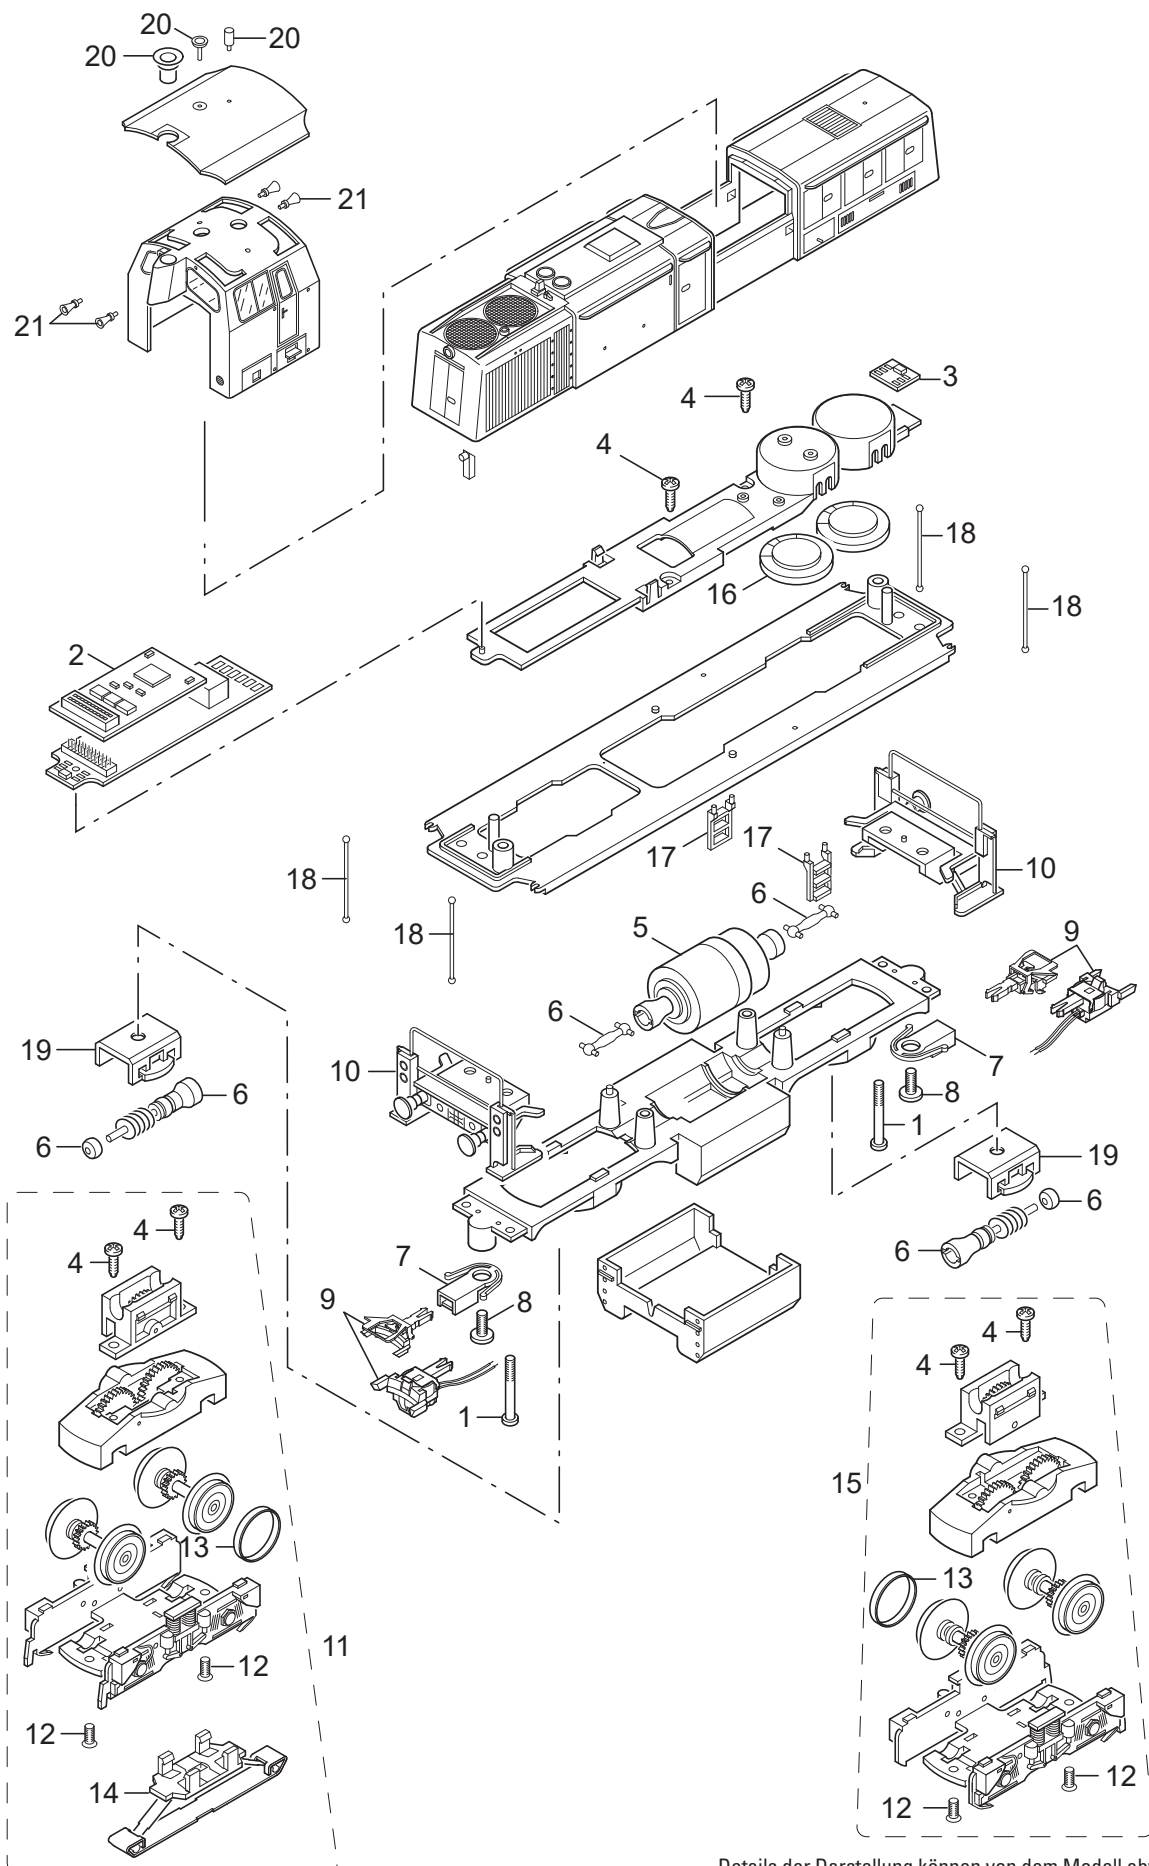

# Einzelteile der Lokomotive 39904

Details der Darstellung können von dem Modell abweichen

# Einzelteile der Lokomotive 39904

Lfd. Nr.	Benennung	Bestell-Nr.
1	Schraube	E786 430
2	Decoder	386 798
3	Stirnbeleuchtung	E370 629
4	Schraube	E786 750
5	Motor	E235 331
6	Wellen	E247 062
7	Kupplungsschacht	E125 313
8	Schraube	E750 180
9	Telexkupplung	—
10	Pufferbohle	E386 785
11	Treibgestell, vorne	E386 782
12	Schraube	E786 790
13	Haftreifen	7 154
14	Schleifer	E206 370
15	Treibgestell, hinten	E386 783
16	Lautsprechts, Haltebügel	E184 136
17	Leiter	E388 947
18	Griffstange	—
19	Halteklammer	E230 561
20	Antenne, Horn, Lüftung	E390 264
21	Horn, Antenne, Lampe	E390 265